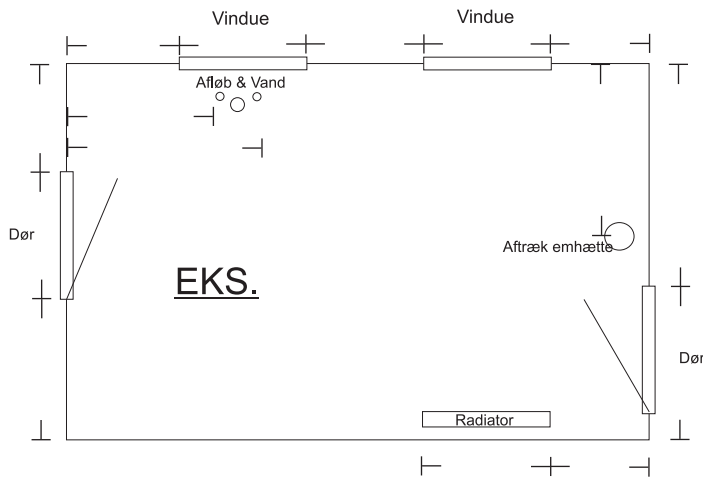

## OPMÅLINGSKEMA: KØKKEN & BAD

kitchn

RÅT OG GODT

	Høj:	Bred:	Dyb:
Køleskab	: _____	_____	_____
Kogeplade	: _____	_____	_____
Microovn	: _____	_____	_____
Lofthøjde	: _____		
højde op til vindue	: _____		

Tegn din egen opmåling her: